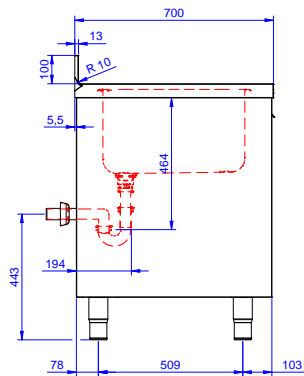

Descrizione

Articolo N° _____

Lavatoio in acciaio inox AISI 304 con piano di lavoro da 50 mm e spessore 10/10. Insonorizzato con piega salvamani sui bordi e dotato di involucro perimetrale ed angoli saldati. Porta scorrevoli fonoassorbenti. Piedini regolabili in altezza. Alzatina paraspruzzi posteriore con raggiatura 10 mm, altezza 100 mm e spessore 13 mm. Due vasche da 500x500xh300 mm dotata di tubo troppopieno e piletta di scarico da 2". Gocciolatoio stampato posizionato sulla parte destra sotto il quale si può inserire una lavastoviglie.

Accessori opzionali

- Kit 4 ruote, di cui due con freno, diametro 100 mm, per tavoli armadiati (altezza complessiva su ruote = 860 mm) PNC 855299
- Rubinetto con leva a gomito con canna, 3/4" monoforo PNC 855322
- Rubinetto con leva a gomito con canna corta, 3/4" monoforo PNC 855323
- Rubinetto a pedale con canna e con pedali caldo e freddo, 3/4" PNC 855328
- Sifone singolo in plastica da 2 " per lavatoi PNC 895313

Approvazione: _____

Fronte

Lato

D = Scarico acqua

Alto

Scarico

Posizione scarico: Da destra a sinistra

Informazioni chiave

Larghezza armadio:	1745 mm
Profondità armadio:	645 mm
Altezza armadietto:	385 mm
Dimensioni esterne, larghezza:	1800 mm
Dimensioni esterne, profondità:	700 mm
Dimensioni esterne, altezza:	1000 mm
Dimensione alzatina, altezza:	100 mm
Dimensione alzatina, profondità:	13 mm
Dimensione alzatina, raggio:	R=10
Numero di vasche:	2
Dimensione vasca:	500x500xH300
Numero e tipologia di porte:	2 Scorrevole
Spessore piano di lavoro:	50 mm
Peso netto:	60 kg