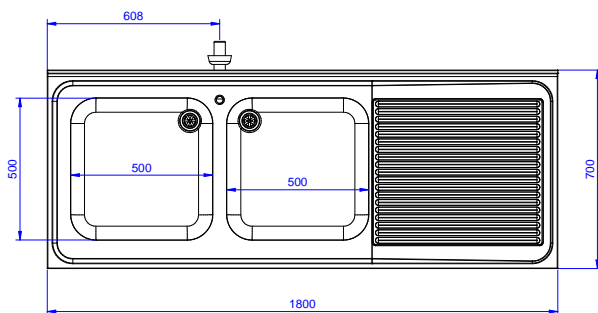

Descrizione

Articolo N° _____

Lavatoio in acciaio inox AISI 304 con piano di lavoro da 50 mm e spessore 10/10. Insonorizzato con piega salvamani sui bordi e dotato di involucro perimetrale ed angoli saldati. Porta scorrevoli fonoassorbenti. Piedini regolabili in altezza. Alzatina paraspruzzi posteriore con raggiatura 10 mm, altezza 100 mm e spessore 13 mm. Due vasche da 500x500xh300 mm dotata di tubo troppopieno e piletta di scarico da 2". Gocciolatoio stampato posizionato sulla parte destra sotto il quale si può inserire una lavastoviglie.

Approvazione: _____

Fronte

Lato

D = Scarico acqua

Alto

Scarico

Posizione scarico: Da destra a sinistra

Informazioni chiave

Larghezza armadio:	1745 mm
Profondità armadio:	645 mm
Altezza armadietto:	385 mm
Dimensioni esterne, larghezza:	1800 mm
Dimensioni esterne, profondità:	700 mm
Dimensioni esterne, altezza:	1000 mm
Dimensione alzatina, altezza:	100 mm
Dimensione alzatina, profondità:	13 mm
Dimensione alzatina, raggio:	R=10
Numero di vasche:	2
Dimensione vasca:	500x500xH300
Numero e tipologia di porte:	2 Scorrevole
Spessore piano di lavoro:	50 mm
Peso netto:	60 kg